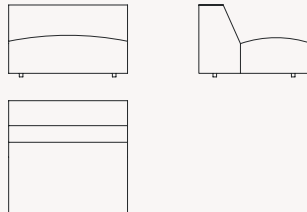

MISS MATCH CKR302

Claesson Koivisto Rune
2018

Dimensions

Length: 100 cm
Depth: 95 cm
Height: 60,5 cm
Seat h.: 35 cm
Seat d.: 60 cm

Dimensioni

Lunghezza: 100 cm
Profondità: 95 cm
Altezza: 60,5 cm
Alt. seduta: 35 cm
Prof. seduta: 60 cm

Product description

Section without armrest S

How to use

Indoor

Materials

- Internal structure in plywood
- Steel legs
- Padding in elastic polyurethane foam and Dacron
- Suspension with reinforced elastic straps
- Covering in fabric or leather

Technical description

Modular sofa composed of seven freely configurable elements with different heights and backrest depths. Internal frame made of plywood, steel feet powder-coated in the specified colours. Elastic polyurethane foam and Dacron padding. Springing by reinforced elastic straps. Upholstery in fabric, technical fabric, leather, eco-friendly leather, customer's leather (pc) or customer's fabric (tc); completely removable covers only in fabric version.

Finishes

N - RAL 9005, Jet Black

Packaging

H: 70 cm
L: 105 cm
D: 105 cm

Package q.ty

1 pc.

Weight

Product: 30 kg
Incl. packaging: 35 kg

Packaging pcs.

1 pc.

Country of origin

Italy

Maintenance

Please download our [Material Care & Cleaning](#) instruction

Descrizione prodotto

Elemento senza bracciolo S

Modo d'uso

Indoor

Materiali

- Struttura interna in legno multistrato
- Piedini in acciaio
- Imbottitura in poliuretano espanso elastico e dacron
- Molleggio a cinghie elastiche rinforzate
- Rivestimento in tessuto o pelle

Descrizione tecnica

Divano modulare composto da sette elementi liberamente configurabili con differenti altezze e profondità dello schienale. Struttura interna in legno multistrato, piedi in acciaio verniciato a polvere nei colori indicati. Imbottitura in poliuretano espanso elastico e dacron. Molleggio a cinghie elastiche rinforzate. Rivestimento in tessuto, tessuto tecnico, pelle, ecopelle, pelle cliente (pc) o tessuto cliente (tc); completamente sfoderabile solo nella versione in tessuto.

Finiture

N - RAL 9005, Nero Intenso

Imballaggio

A: 70 cm
L: 105 cm
P: 105 cm

Q.tà colli

1 pz.

Peso

Prodotto: 30 kg
Incl. imballo: 35 kg

Pz. per imballo

1 pz.

Paese di origine

Italia

Manutenzione

Scarica le nostre istruzioni per [la cura e la pulizia dei materiali](#)