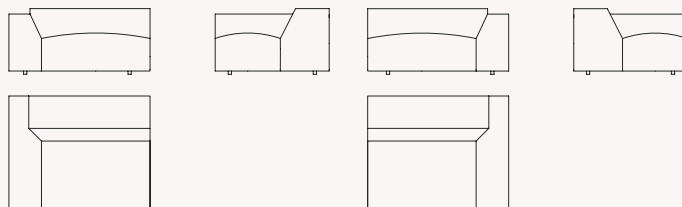

## Dimensions

Length: 130 cm  
Depth: 105 cm  
Height: 60,5 cm  
Armrest h.: 56 cm  
Seat h.: 38 cm  
Seat d.: 64 cm

## Dimensioni

Lunghezza: 130 cm  
Profondità: 105 cm  
Altezza: 60,5 cm  
Alt. bracciolo: 56 cm  
Alt. seduta: 38 cm  
Prof. seduta: 64 cm